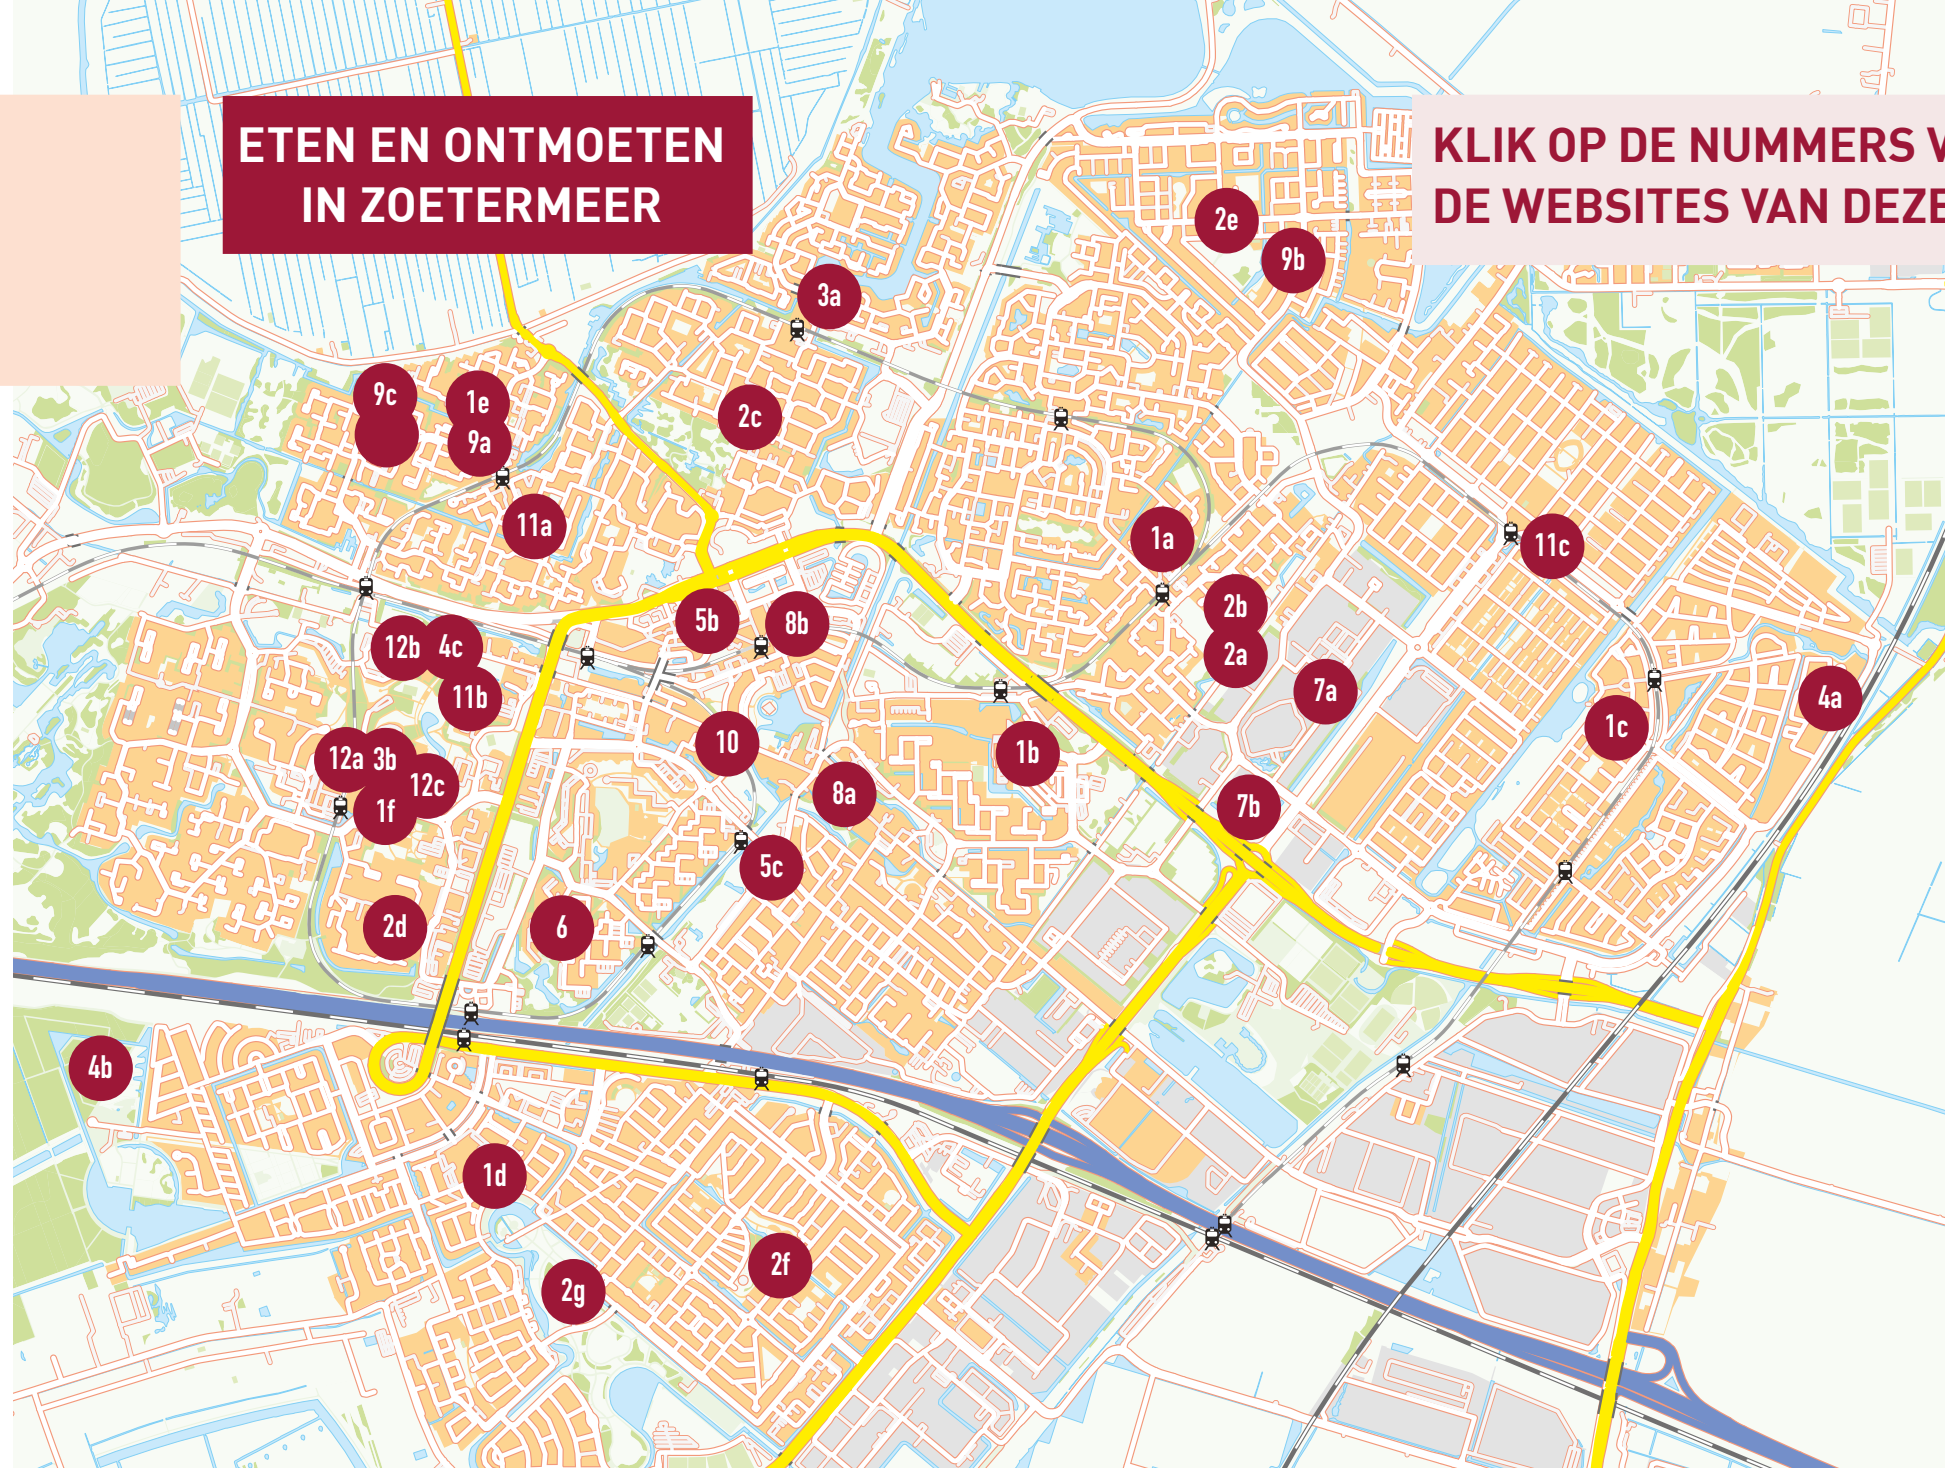

Deze kaart is geïnitieerd door het samenwerkingsverband Eten en Ontmoeten, een initiatief van de gemeente Zoetermeer.

Versie 2, juni 2023. Wijzigingen doorgeven aan [info@wijkrestaurant.nl](mailto:info@wijkrestaurant.nl)

Klik voor de websites op de nummers op de kaart.  
Hieronder staan de adressen van verschillende sociale eetinitiatieven in Zoetermeer.

## ETEN EN ONTMOETEN IN ZOETERMEER

KLIK OP DE NUMMERS VAN DEZE KAART OM DE WEBSITES VAN DEZE INITIATIEVEN TE ZIEN

### 1 InZet inlooplocaties

- 1a Noordhove & Seghwaert, Petuniatuin 7A
- 1b Centrum, Rakkersveld 253
- 1c Oosterheem, Zanzibarplein 5
- 1d Rokkeveen, Nathaliegang 79
- 1e Buytenwegh de Leyens, Teldersrode 25
- 1f Meerzicht, Uiterwaard 21