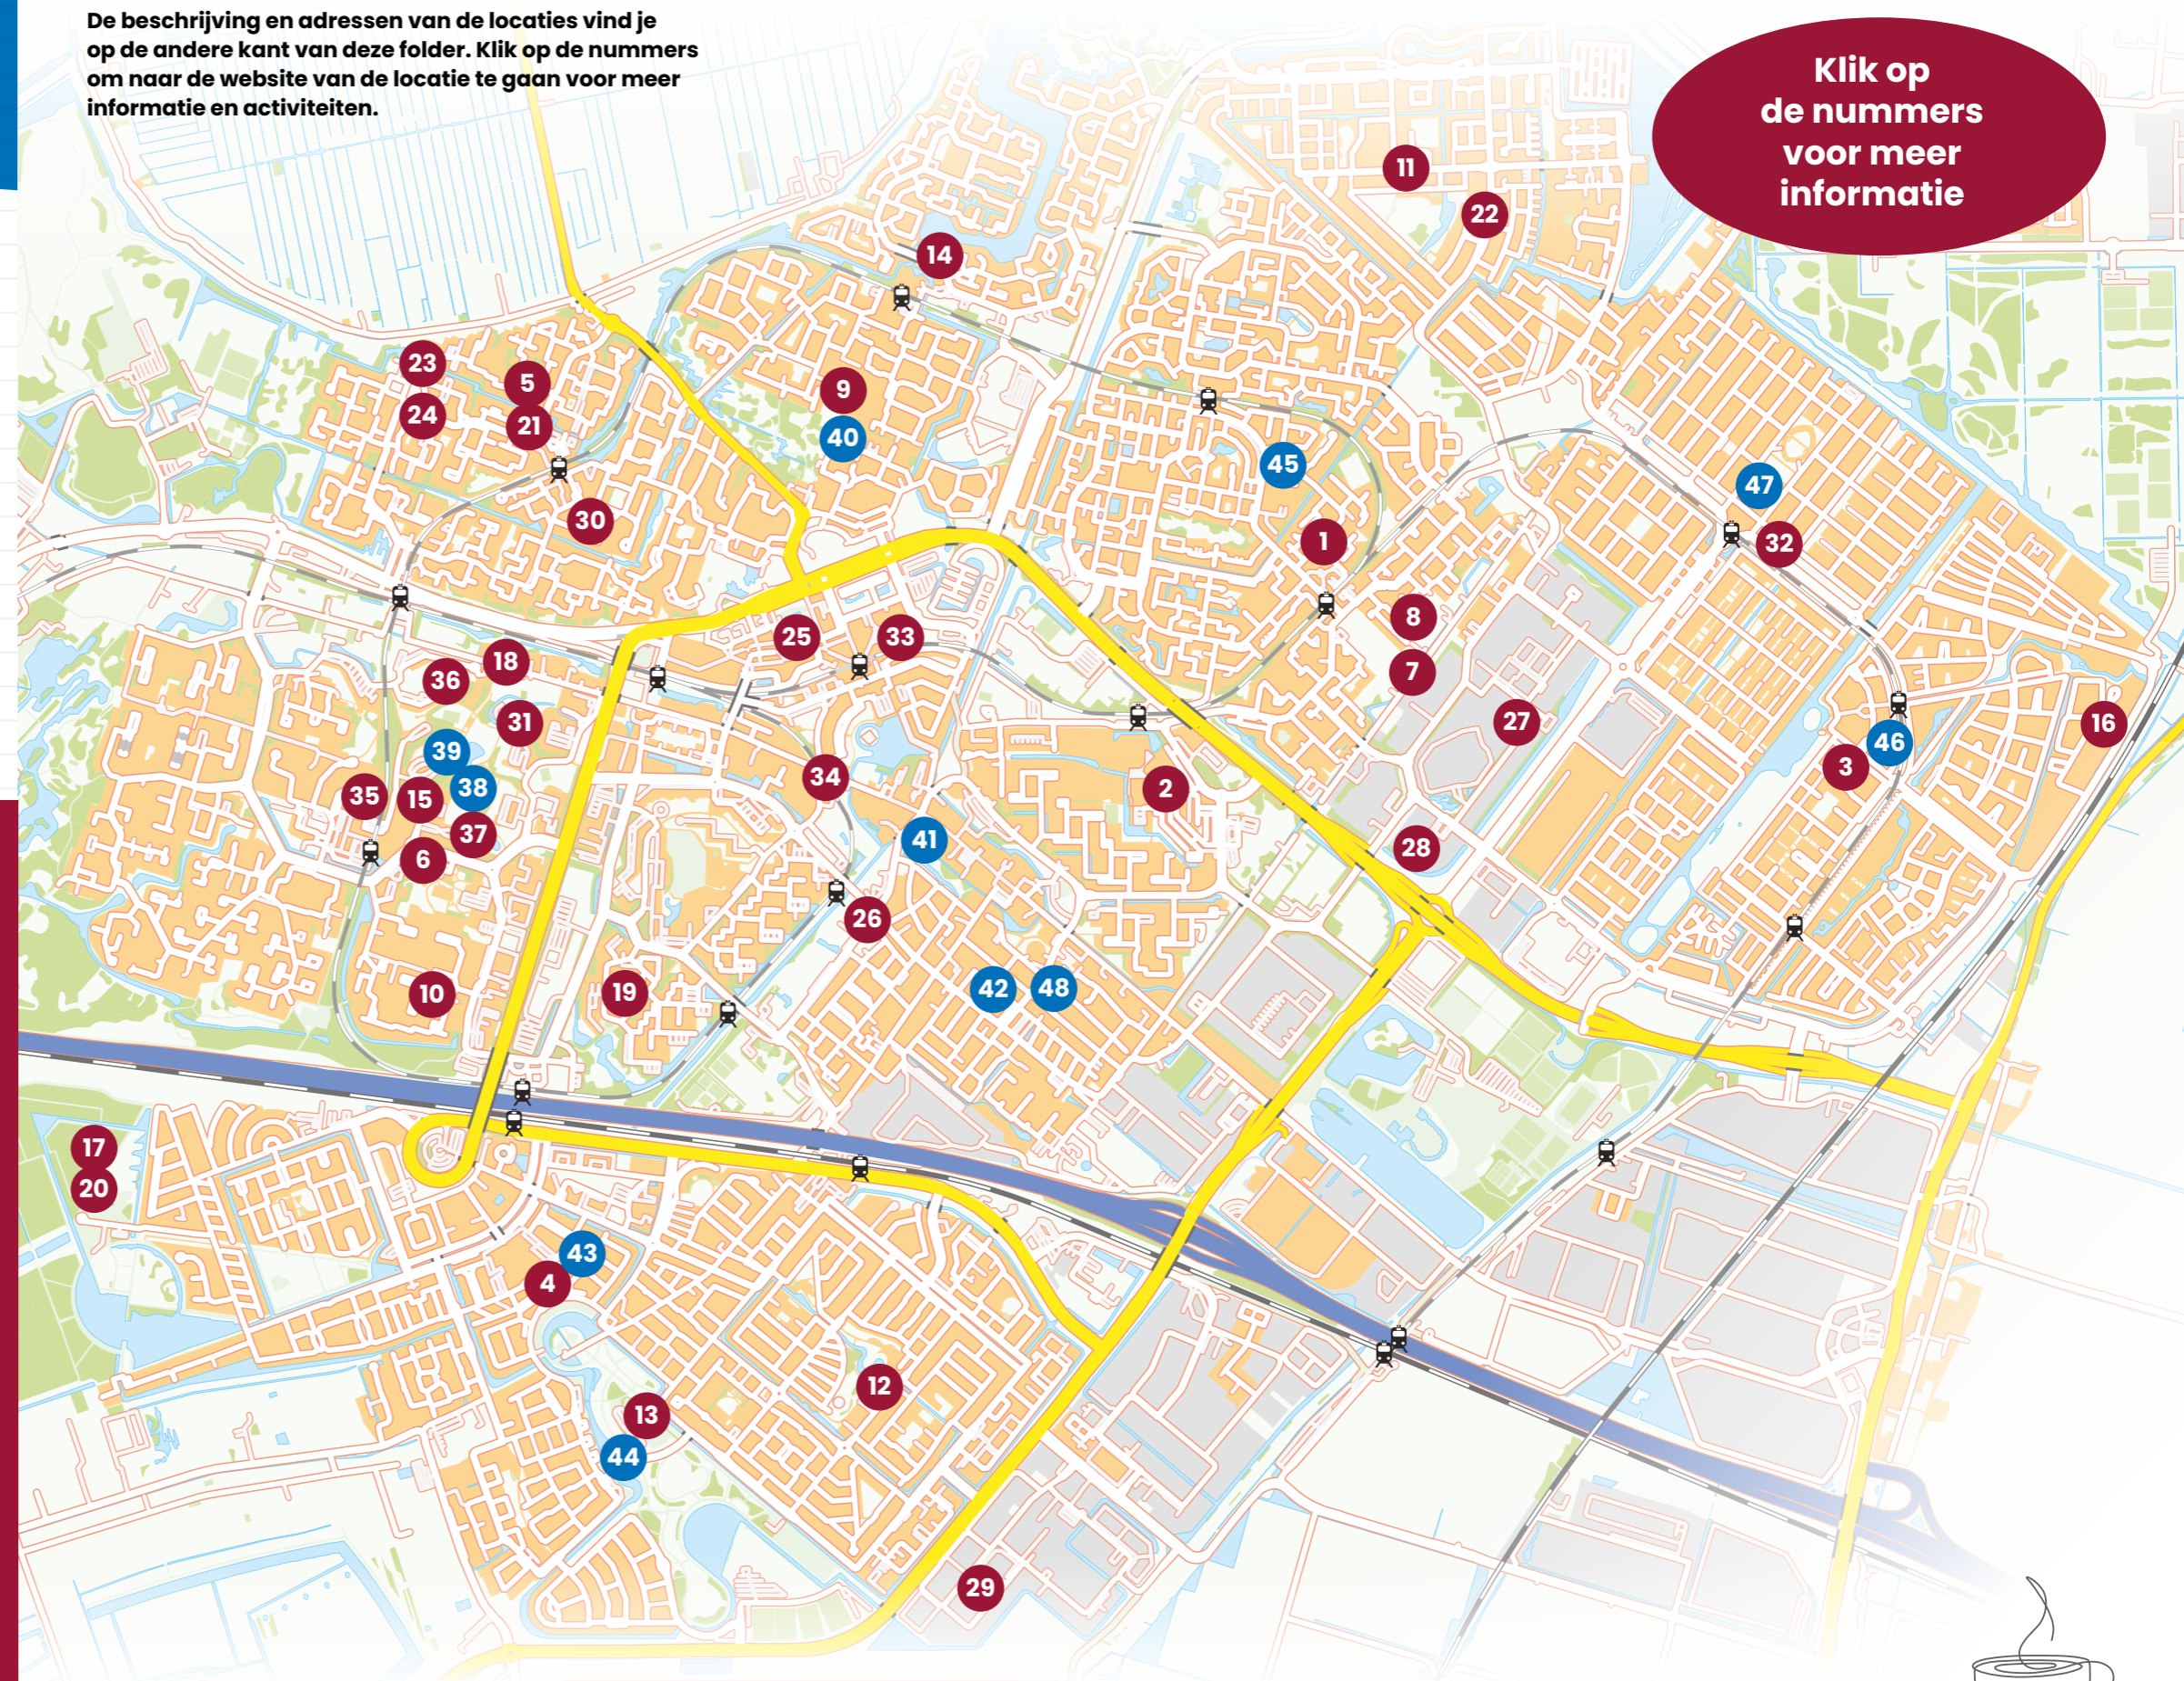

Routekaart Eten & Ontmoeten in Zoetermeer

De beschrijving en adressen van de locaties vind je op de andere kant van deze folder. Klik op de nummers om naar de website van de locatie te gaan voor meer informatie en activiteiten.

Klik op de nummers voor meer informatie